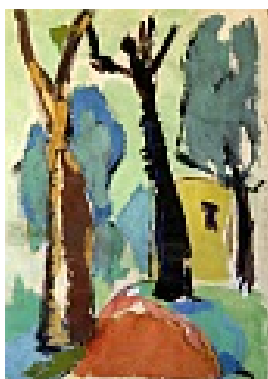

Burkhardt, Johannes  
**Stilleben mit Flasche**

Gemälde, Malerei

Temperafarbe, Papier

Temperamalerei

Altempera

43,5 x 59 cm

Werkverzeichnisnummer: **0204**

Provenienz: Eigentümer: im Besitz Künstler:in

Permalink: [https://www.werkdatenbank.de/documents/obj/wdb\\_00011101](https://www.werkdatenbank.de/documents/obj/wdb_00011101)  
Bildrechte: © VG Bild-Kunst  
Inhaber:in der Rechte an der Abbildung:  
Heublein, Fabian, RV-FZ-PA