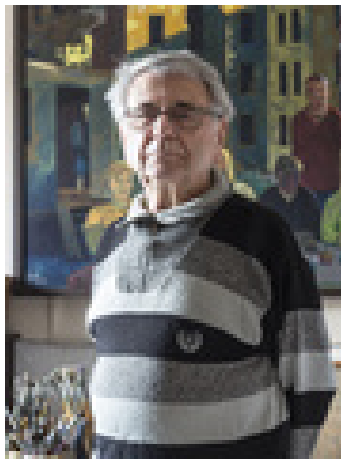

## Johannes Burkhardt

1929.06.30

Bestandsverzeichnis

Burkhardt, Johannes [1950 bis 1953]

Permalink: [https://www.werkdatenbank.de/documents/obj/wdb\\_00011097](https://www.werkdatenbank.de/documents/obj/wdb_00011097)  
Bildrechte: © VG Bild-Kunst  
Inhaber:in der Rechte an der Abbildung:  
Heublein, Fabian, RV-FZ-PA

Burkhardt, Johannes  
**Hängebrücke, Studie**

Gemälde, Malerei  
Aquarellfarbe, Papier  
Aquarell  
47 x 35 cm  
Werkverzeichnisnummer: **0201**  
Provenienz: Eigentümer: im Besitz Künstler:in

Permalink: [https://www.werkdatenbank.de/documents/obj/wdb\\_00011098](https://www.werkdatenbank.de/documents/obj/wdb_00011098)  
Bildrechte: © VG Bild-Kunst  
Inhaber:in der Rechte an der Abbildung:  
Heublein, Fabian, RV-FZ-PA