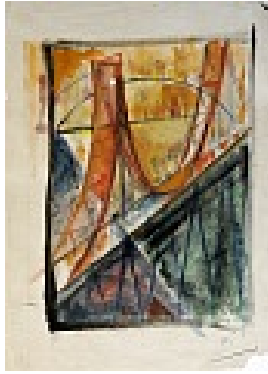

## Johannes Burkhardt

1929.06.30

Bestandsverzeichnis

Burkhardt, Johannes [1950 bis 1953]

Permalink: [https://www.werkdatenbank.de/documents/obj/wdb\\_00011097](https://www.werkdatenbank.de/documents/obj/wdb_00011097)  
Bildrechte: © VG Bild-Kunst  
Inhaber:in der Rechte an der Abbildung:  
Heublein, Fabian, RV-FZ-PA

Burkhardt, Johannes  
**Hängebrücke, Studie**

Gemälde, Malerei  
Aquarellfarbe, Papier  
Aquarell  
47 x 35 cm  
Werkverzeichnisnummer: **0201**  
Provenienz: Eigentümer: im Besitz Künstler:in

Permalink: [https://www.werkdatenbank.de/documents/obj/wdb\\_00011098](https://www.werkdatenbank.de/documents/obj/wdb_00011098)  
Bildrechte: © VG Bild-Kunst  
Inhaber:in der Rechte an der Abbildung:  
Heublein, Fabian, RV-FZ-PA

Burkhardt, Johannes  
**Frauenakt stehend II**

1950  
Zeichnung, Zeichnung  
Kohle, Papier  
Kohlezeichnung  
42 x 25,5 cm  
Werkverzeichnisnummer: **0202**  
Provenienz: Eigentümer: im Besitz Künstler:in